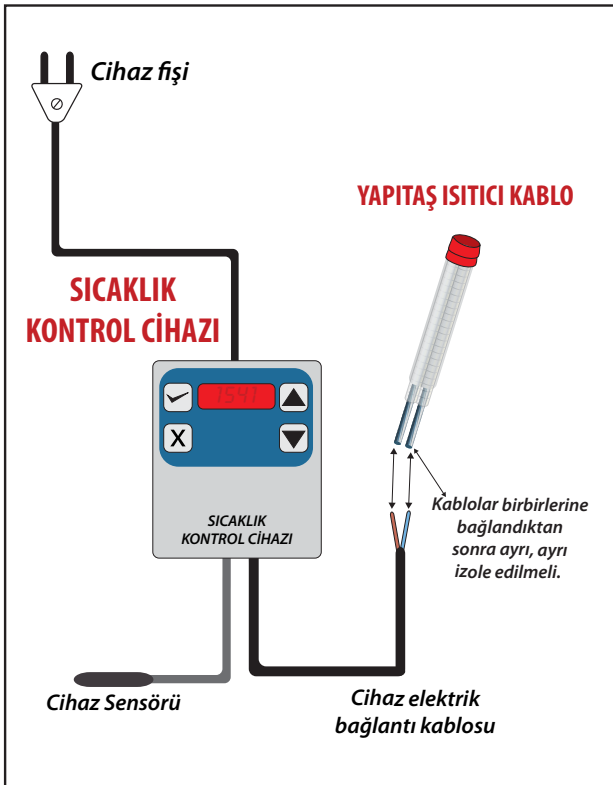

Isıtıcı Kablo ve Sıcaklık Kontrol Cihazı Bağlantı Şeması CWC 30/ 40 / 50W

-40°C / +180°C

1

2

3

4