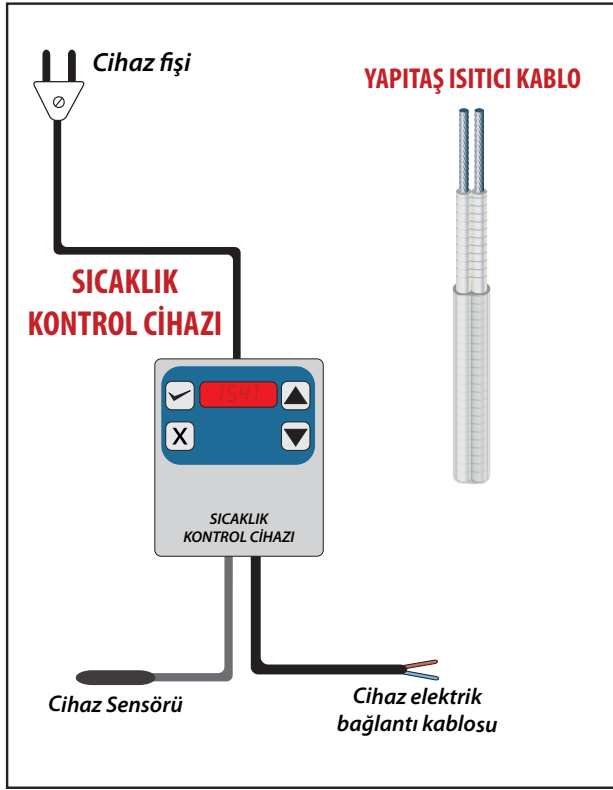

Isıtıcı Kablo ve Sıcaklık Kontrol Cihazı Bağlantı Şeması CWC 30/ 40 / 50W

-40°C / +180°C

1

2

3

4