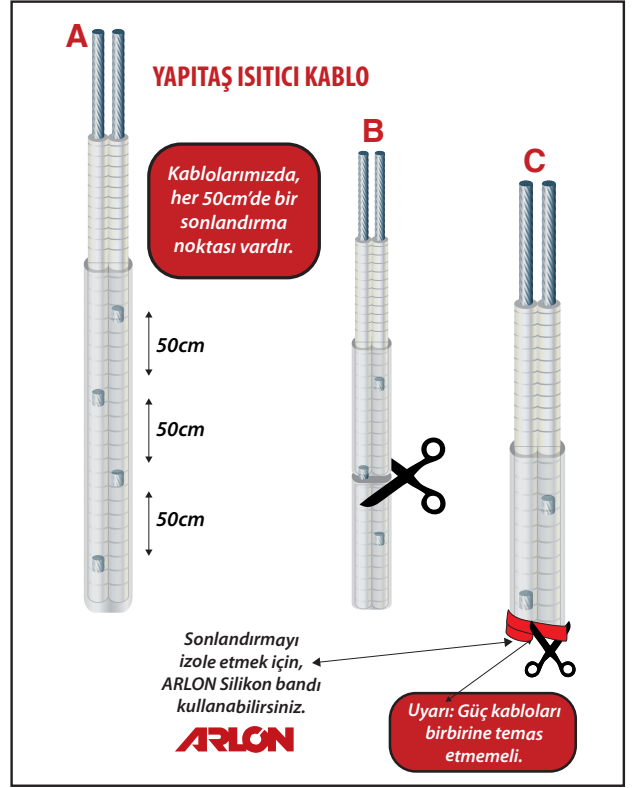

Isıtıcı Kablo ve Sıcaklık Kontrol Cihazı Bağlantı Şeması CWC 30/ 40 / 50W

-40°C / +180°C

1

2

3

4