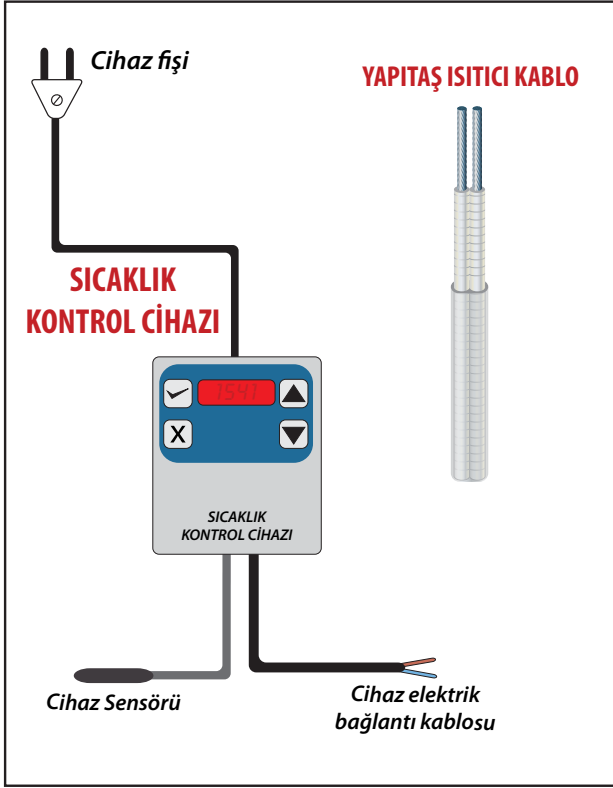

Isıtıcı Kablo ve Sıcaklık Kontrol Cihazı Bağlantı Şeması CWC 30/ 40 / 50W

-40°C / +180°C

1

2

3

4