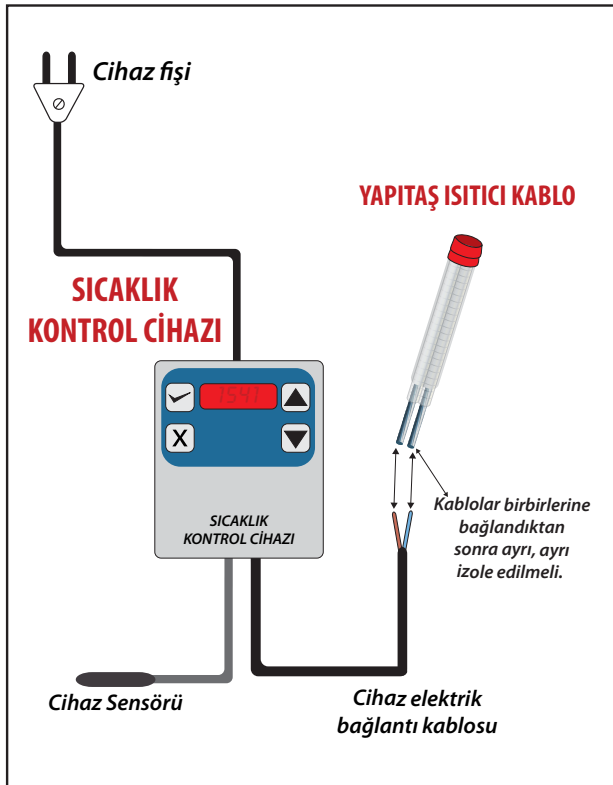

Isıtıcı Kablo ve Sıcaklık Kontrol Cihazı Bağlantı Şeması CWC 30/ 40 / 50W

-40°C / +180°C

1

2

3

4