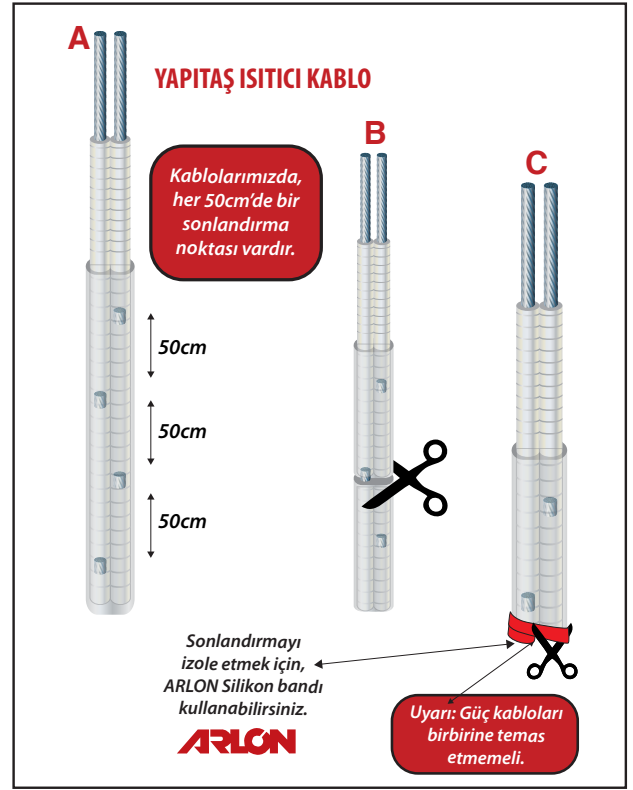

Isıtıcı Kablo ve Sıcaklık Kontrol Cihazı Bağlantı Şeması CWC 30/ 40 / 50W

-40°C / +180°C

1

2

3

4