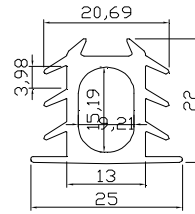

YAPITAŞ A.Ş.

MALZEME KODU

ÇİZEN

KONTROL EDEN

ONAY

DCF ...

MALZEME ADI : DIŞ CEPHE FITİLLERİ

DCF 041