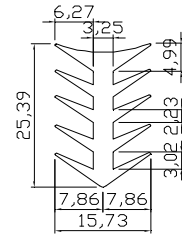

YAPITAŞ A.Ş.

MALZEME KODU

ÇİZEN

KONTROL EDEN

ONAY

DCF ...

MALZEME ADI : DIŞ CEPHE FITİLLERİ

DCF 057

DCF 058

DCF 060

DCF 062

DCF 063