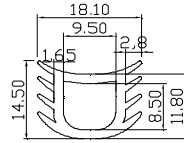

KONTROL EDEN

ONAY

MALZEME ADI : DIŞ CEPHE FİTİLLERİ

DCF 025

DCF 026

DCF 027

DCF 028

DCF 029