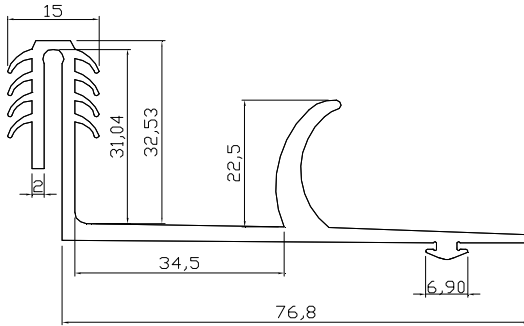

YAPITAŞ A.Ş.

MALZEME KODU

ÇİZEN

KONTROL EDEN

ONAY

DCF ...

MALZEME ADI : DIŞ CEPHE FITİLLERİ

DCF 057

DCF 058

DCF 060

DCF 062

DCF 063