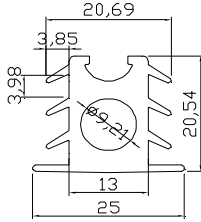

YAPITAŞ A.Ş.

MALZEME KODU

ÇİZEN

KONTROL EDEN

ONAY

DCF ...

MALZEME ADI : DIŞ CEPHE FITİLLERİ

DCF 039