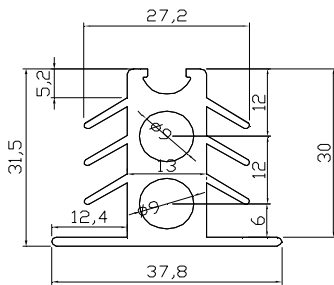

YAPITAŞ A.Ş.

MALZEME KODU

ÇİZEN

KONTROL EDEN

ONAY

DCF ...

MALZEME ADI : DIŞ CEPHE FITİLLERİ

DCF 057

DCF 058

DCF 060

DCF 061

DCF 062

DCF 063