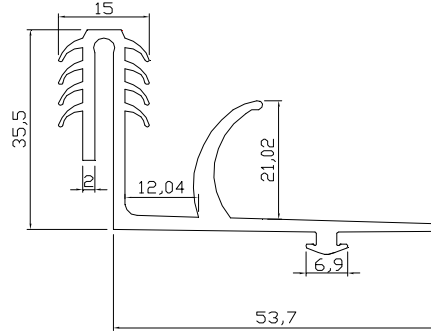

DCF 056

DCF 057