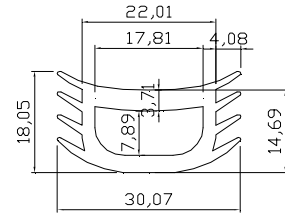

DCF 058

DCF 060