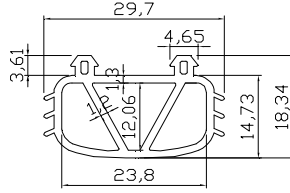

YAPITAŞ A.Ş.

MALZEME KODU

ÇİZEN

KONTROL EDEN

ONAY

DCF ...

MALZEME ADI : DIŞ CEPHE FITİLLERİ

DCF 040