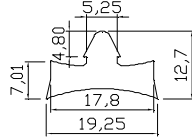

KONTROL EDEN

ONAY

MALZEME ADI : DIŞ CEPHE FİTİLLERİ

DCF 025

DCF 026

DCF 027

DCF 028

DCF 029