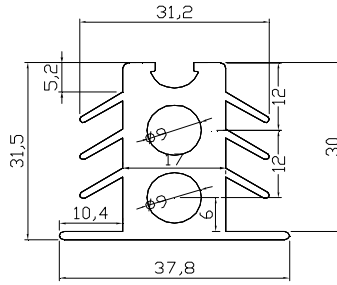

YAPITAŞ A.Ş.

MALZEME KODU

ÇİZEN

KONTROL EDEN

ONAY

DCF ...

MALZEME ADI : DIŞ CEPHE FITİLLERİ

DCF 057

DCF 058

DCF 060

DCF 062

DCF 063